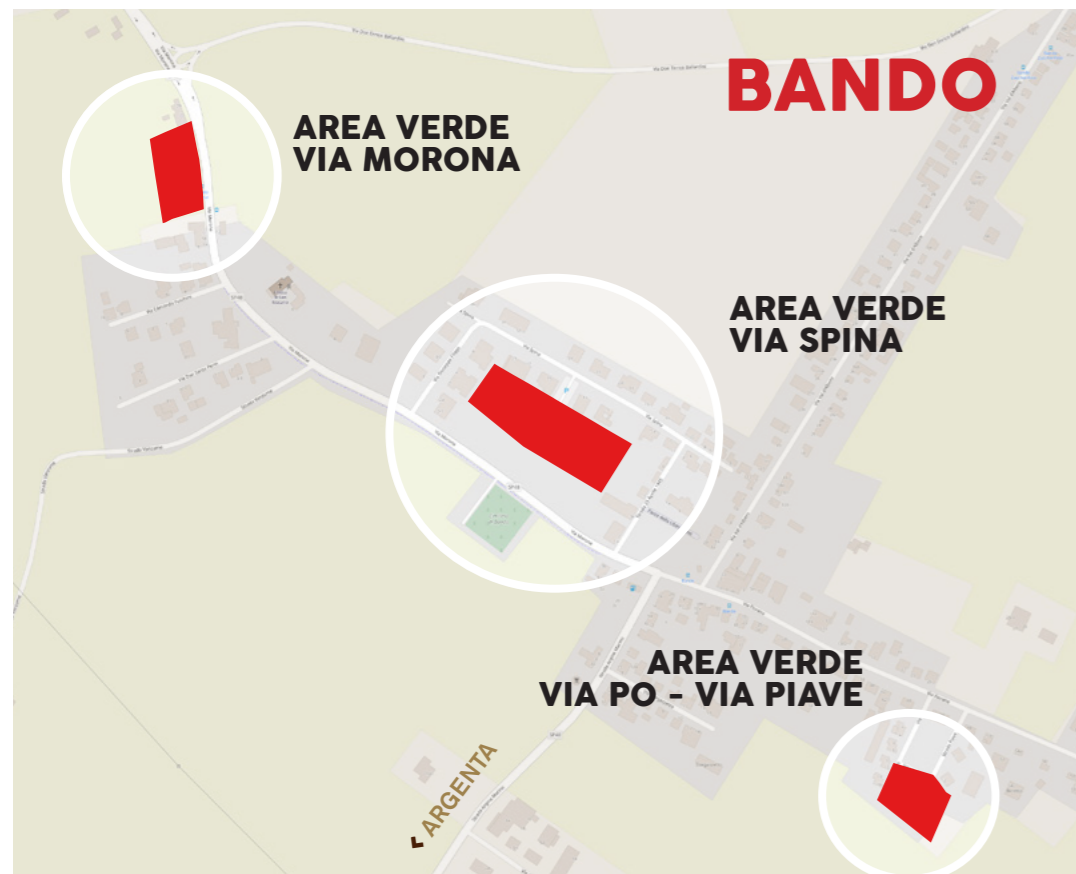

ARGENTA

CAPOLUOGO

AREE ATTESA

- 10 Parcheggio stazione ferroviaria
- 11 Area verde via Galvani "Parco della mucca"
- 12 Piazza Papa Giovanni XXIII
- 13 Area verde via Galassi
- 14 Parco Jones Melvin
- 15 Parco via Medici - "il quadrato"
- 16 Parcheggio LIDL

AREE ATTESA

- 1 Skate Park Zona artigianale Sant'Antonio
- 2 Area verde Via Canove - Via Amsterdam
- 3 Parcheggio Coop
- 4 Parcheggio Coop
- 5 Campo sportivo via Porcari
- 6 Parcheggio via circonvallazione
- 7 Parcheggio "Ex-Nuovo Mondo"
- 8 Parcheggio via Terraglio Fossa
- 9 Parcheggio del Palazzetto dello Sport

mappe sono su base © OpenStreetMap rilasciate sotto licenza CC-BY-SA 2.0 IT

BOCCALEONE

BANDO

CONSANDOLO

BENVIGNANTE

**AREA VERDE
VIALE DEI TIGLI**

OSPITAL MONACALE

**PIAZZA
GUSTAVO
BIANCHI**

TRAGHETTO

FILO

AREE ATTESA

- 1 Parcheggio lato via 8 Settembre 1944
- 2 Parcheggio Via Oca Pisana
- 3 Campo sportivo Filo
- 4 Area verde via G. Deledda
- 5 Area verde via C. Pavese

MOLINO DI FILO

PARCHEGGIO LATO VIA MARGOTTI