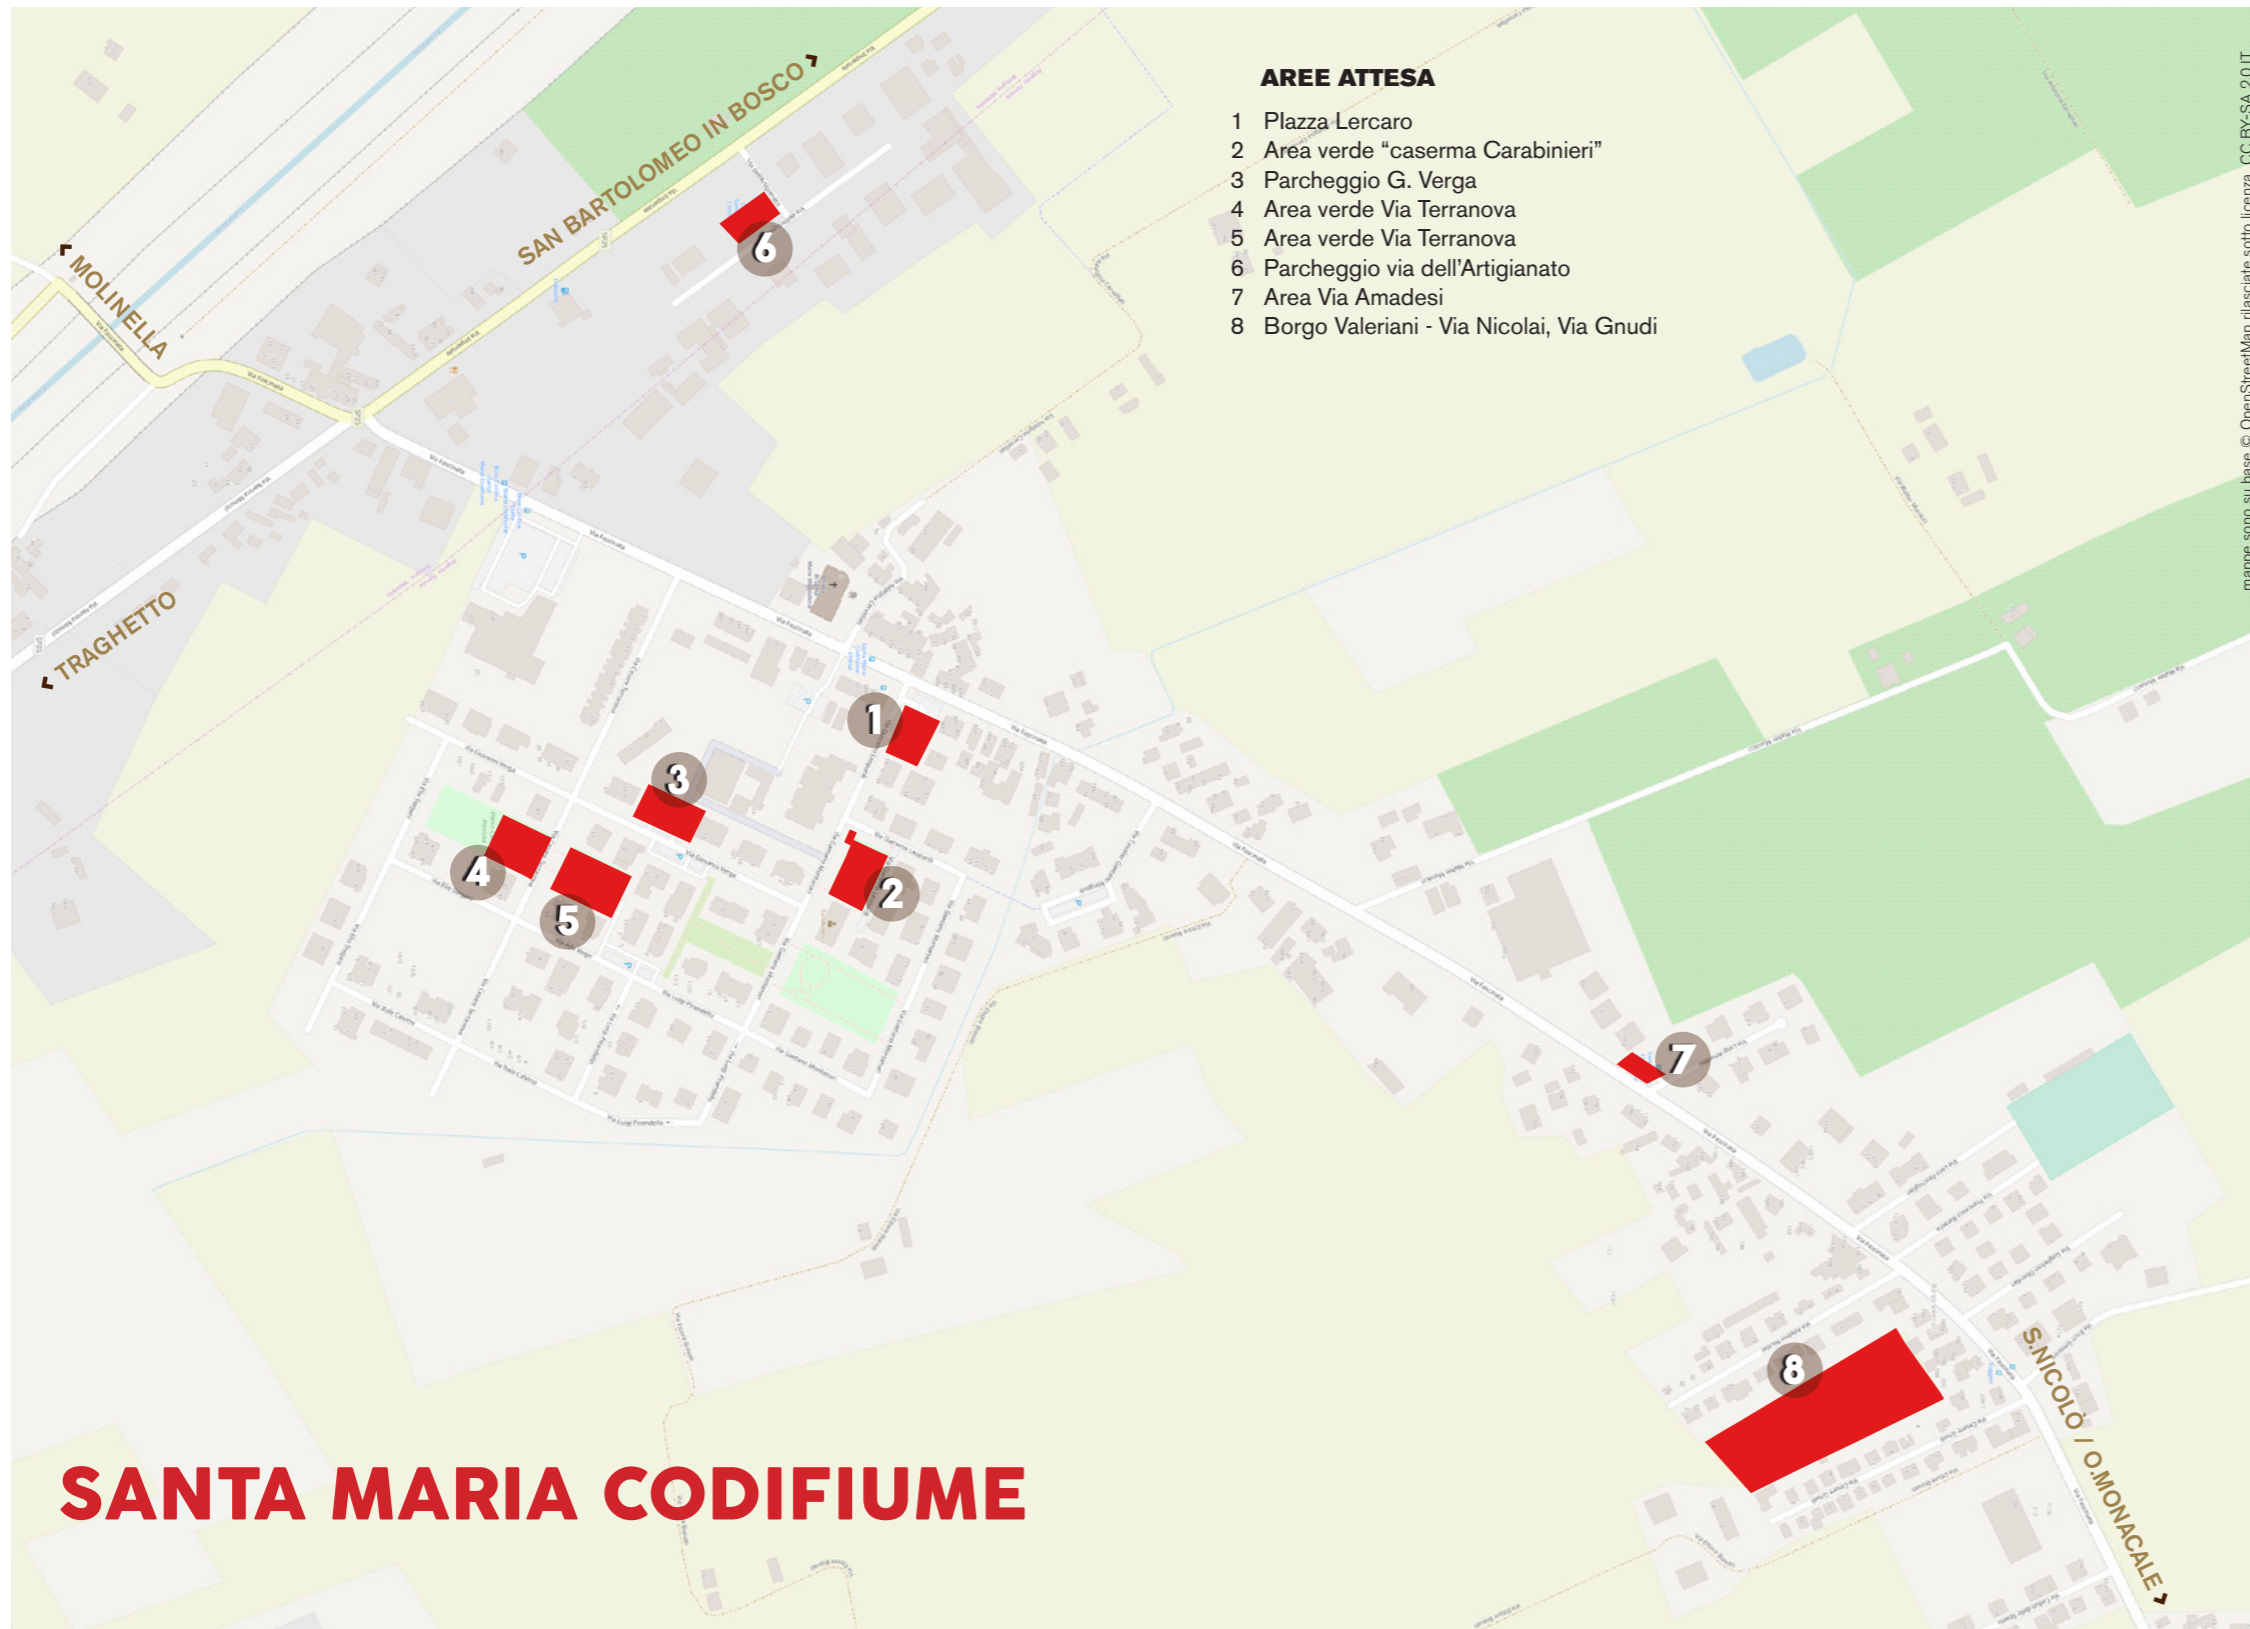

AREE ATTESA

- 1 Skate Park Zona artigianale Sant'Antonio
- 2 Area verde Via Canove - Via Amsterdam
- 3 Parcheggio Coop
- 4 Parcheggio Coop
- 5 Campo sportivo via Porcari
- 6 Parcheggio via circonvallazione
- 7 Parcheggio "Ex-Nuovo Mondo"
- 8 Parcheggio via Terraglio Fossa
- 9 Parcheggio del Palazzetto dello Sport

mappe sono su base © OpenStreetMap rilasciate sotto licenza CC-BY-SA 2.0 IT

BOCCALEONE

BANDO

CONSANDOLO

BENVIGNANTE

**AREA VERDE
VIALE DEI TIGLI**

OSPITAL MONACALE

**PIAZZA
GUSTAVO
BIANCHI**

SAN NICOLÒ

AREE ATTESA

- 1 Piazzale Chiesa San Nicola Vescovo
- 2 Area verde via Parri
- 3 Area verde via Parri/via Quasimodo
- 4 Area verde Villa Zanardi
- 5 Parcheggio/area verde via Montale

SANTA MARIA CODIFIUME

TRAGHETTO

FILO

AREE ATTESA

- 1 Parcheggio lato via 8 Settembre 1944
- 2 Parcheggio Via Oca Pisana
- 3 Campo sportivo Filo
- 4 Area verde via G. Deledda
- 5 Area verde via C. Pavese

MOLINO DI FILO

PARCHEGGIO LATO VIA MARGOTTI