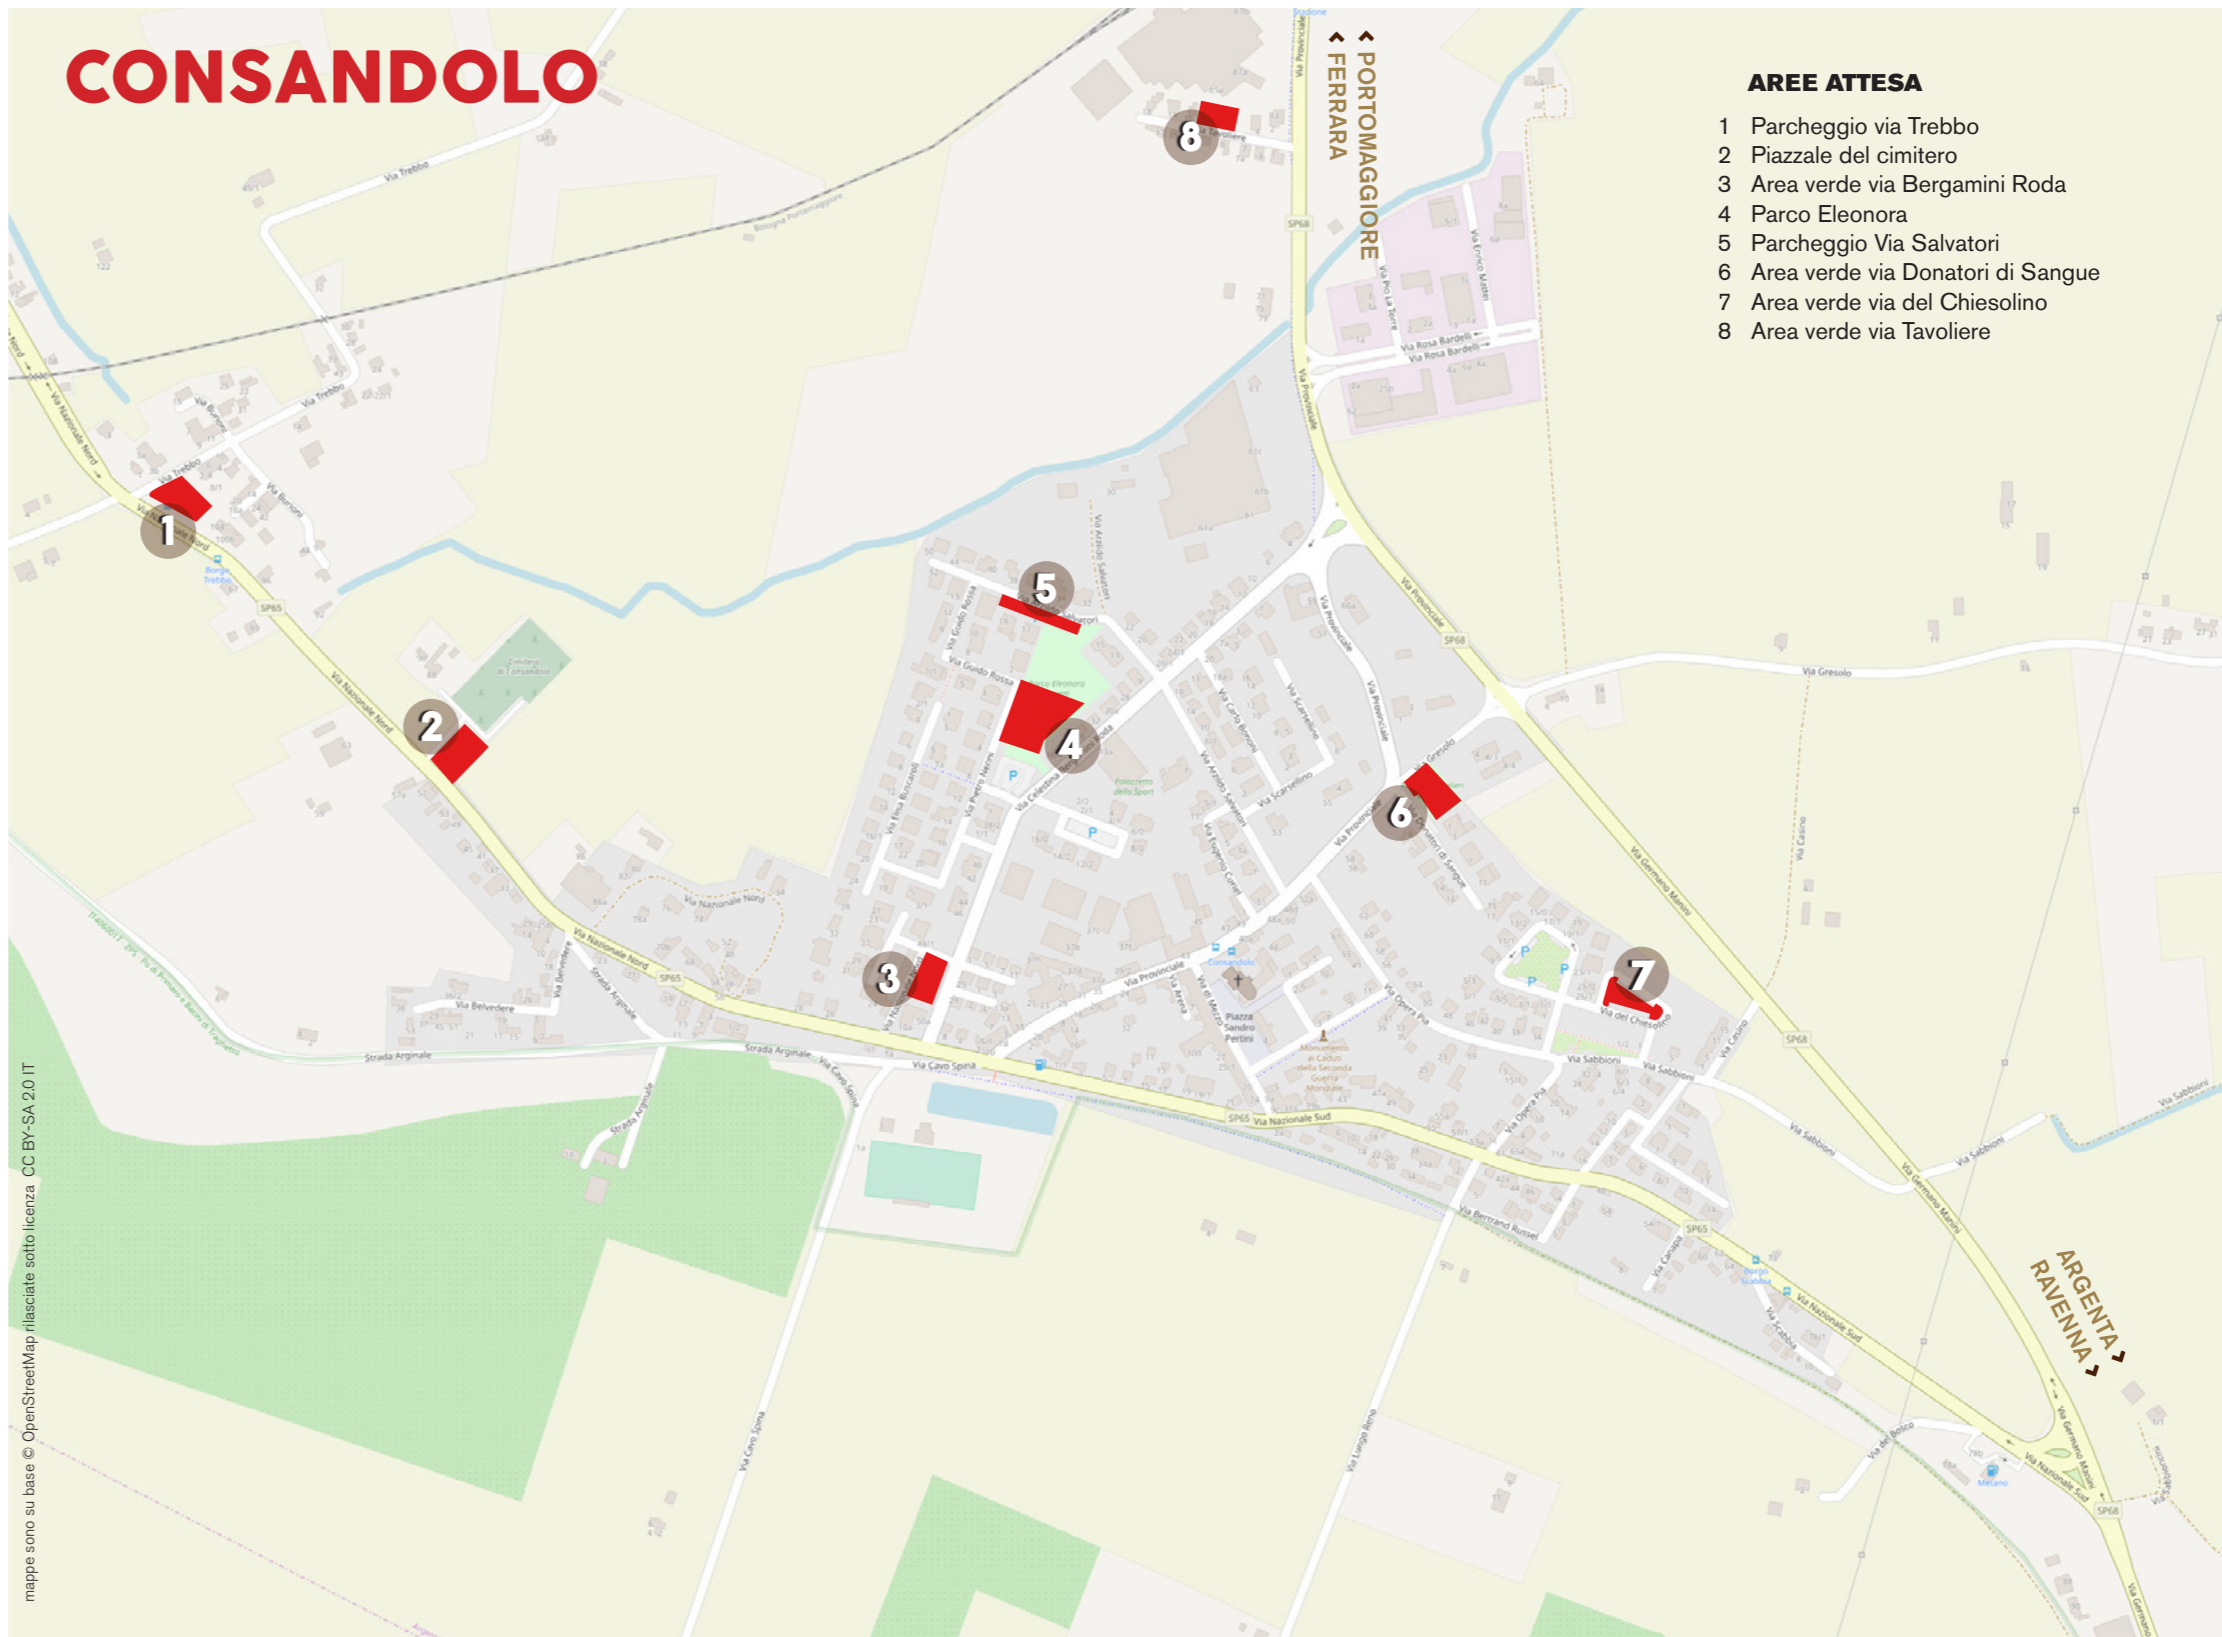

AREE ATTESA

- 1 Skate Park Zona artigianale Sant'Antonio
- 2 Area verde Via Canove - Via Amsterdam
- 3 Parcheggio Coop
- 4 Parcheggio Coop
- 5 Campo sportivo via Porcari
- 6 Parcheggio via circonvallazione
- 7 Parcheggio "Ex-Nuovo Mondo"
- 8 Parcheggio via Terraglio Fossa
- 9 Parcheggio del Palazzetto dello Sport

mappe sono su base © OpenStreetMap rilasciate sotto licenza CC-BY-SA 2.0 IT

BOCCALEONE

BANDO

CONSANDOLO

BENVIGNANTE

**AREA VERDE
VIALE DEI TIGLI**

OSPITAL MONACALE

**PIAZZA
GUSTAVO
BIANCHI**

TRAGHETTO

FILO

AREE ATTESA

- 1 Parcheggio lato via 8 Settembre 1944
- 2 Parcheggio Via Oca Pisana
- 3 Campo sportivo Filo
- 4 Area verde via G. Deledda
- 5 Area verde via C. Pavese

MOLINO DI FILO

PARCHEGGIO LATO VIA MARGOTTI

mappe sono su base © OpenStreetMap rilasciate sotto licenza CC BY-SA 2.0 IT

LONGASTRINO

AREE ATTESA

- 1 Piazza San Giuliano
- 2 Area verde via Marzabotto
- 3 Area verde via De Gasperi
- 4 Area verde via Baldini