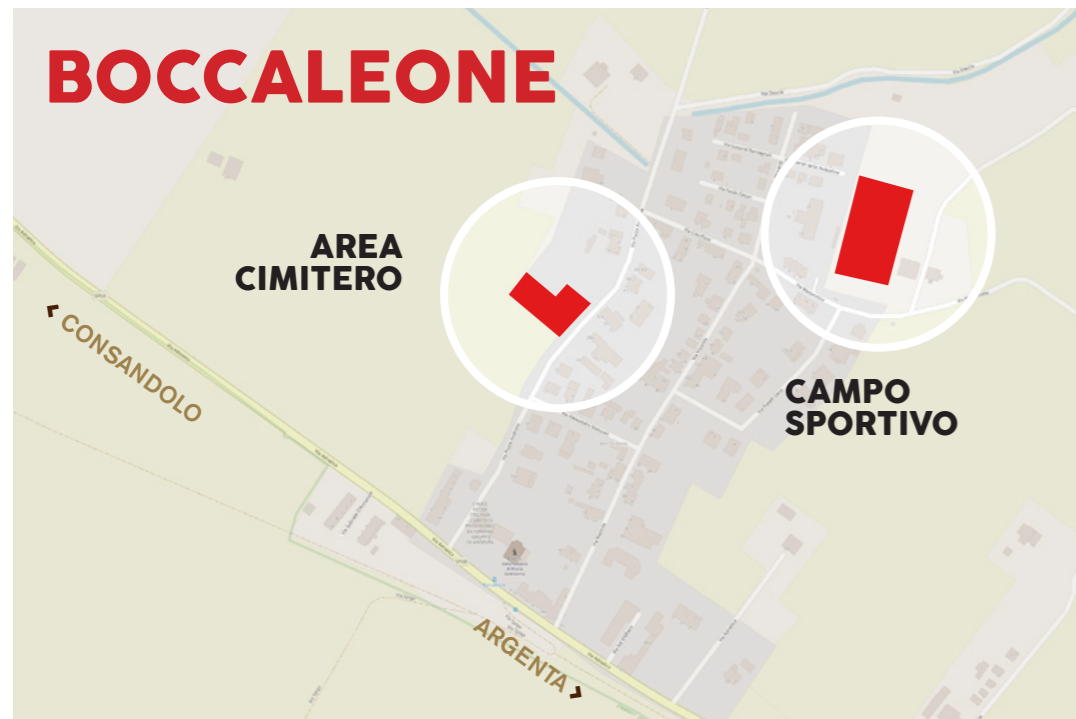

ARGENTA

CAPOLUOGO

AREE ATTESA

- 10 Parcheggio stazione ferroviaria
- 11 Area verde via Galvani "Parco della mucca"
- 12 Piazza Papa Giovanni XXIII
- 13 Area verde via Galassi
- 14 Parco Jones Melvin
- 15 Parco via Medici - "il quadrato"
- 16 Parcheggio LIDL

AREE ATTESA

- 1 Skate Park Zona artigianale Sant'Antonio
- 2 Area verde Via Canove - Via Amsterdam
- 3 Parcheggio Coop
- 4 Parcheggio Coop
- 5 Campo sportivo via Porcari
- 6 Parcheggio via circonvallazione
- 7 Parcheggio "Ex-Nuovo Mondo"
- 8 Parcheggio via Terraglio Fossa
- 9 Parcheggio del Palazzetto dello Sport

mappe sono su base © OpenStreetMap rilasciate sotto licenza CC-BY-SA 2.0 IT

BOCCALEONE

BANDO

CONSANDOLO

BENVIGNANTE

**AREA VERDE
VIALE DEI TIGLI**

OSPITAL MONACALE

**PIAZZA
GUSTAVO
BIANCHI**

TRAGHETTO

FILO

AREE ATTESA

- 1 Parcheggio lato via 8 Settembre 1944
- 2 Parcheggio Via Oca Pisana
- 3 Campo sportivo Filo
- 4 Area verde via G. Deledda
- 5 Area verde via C. Pavese

MOLINO DI FILO

PARCHEGGIO LATO VIA MARGOTTI