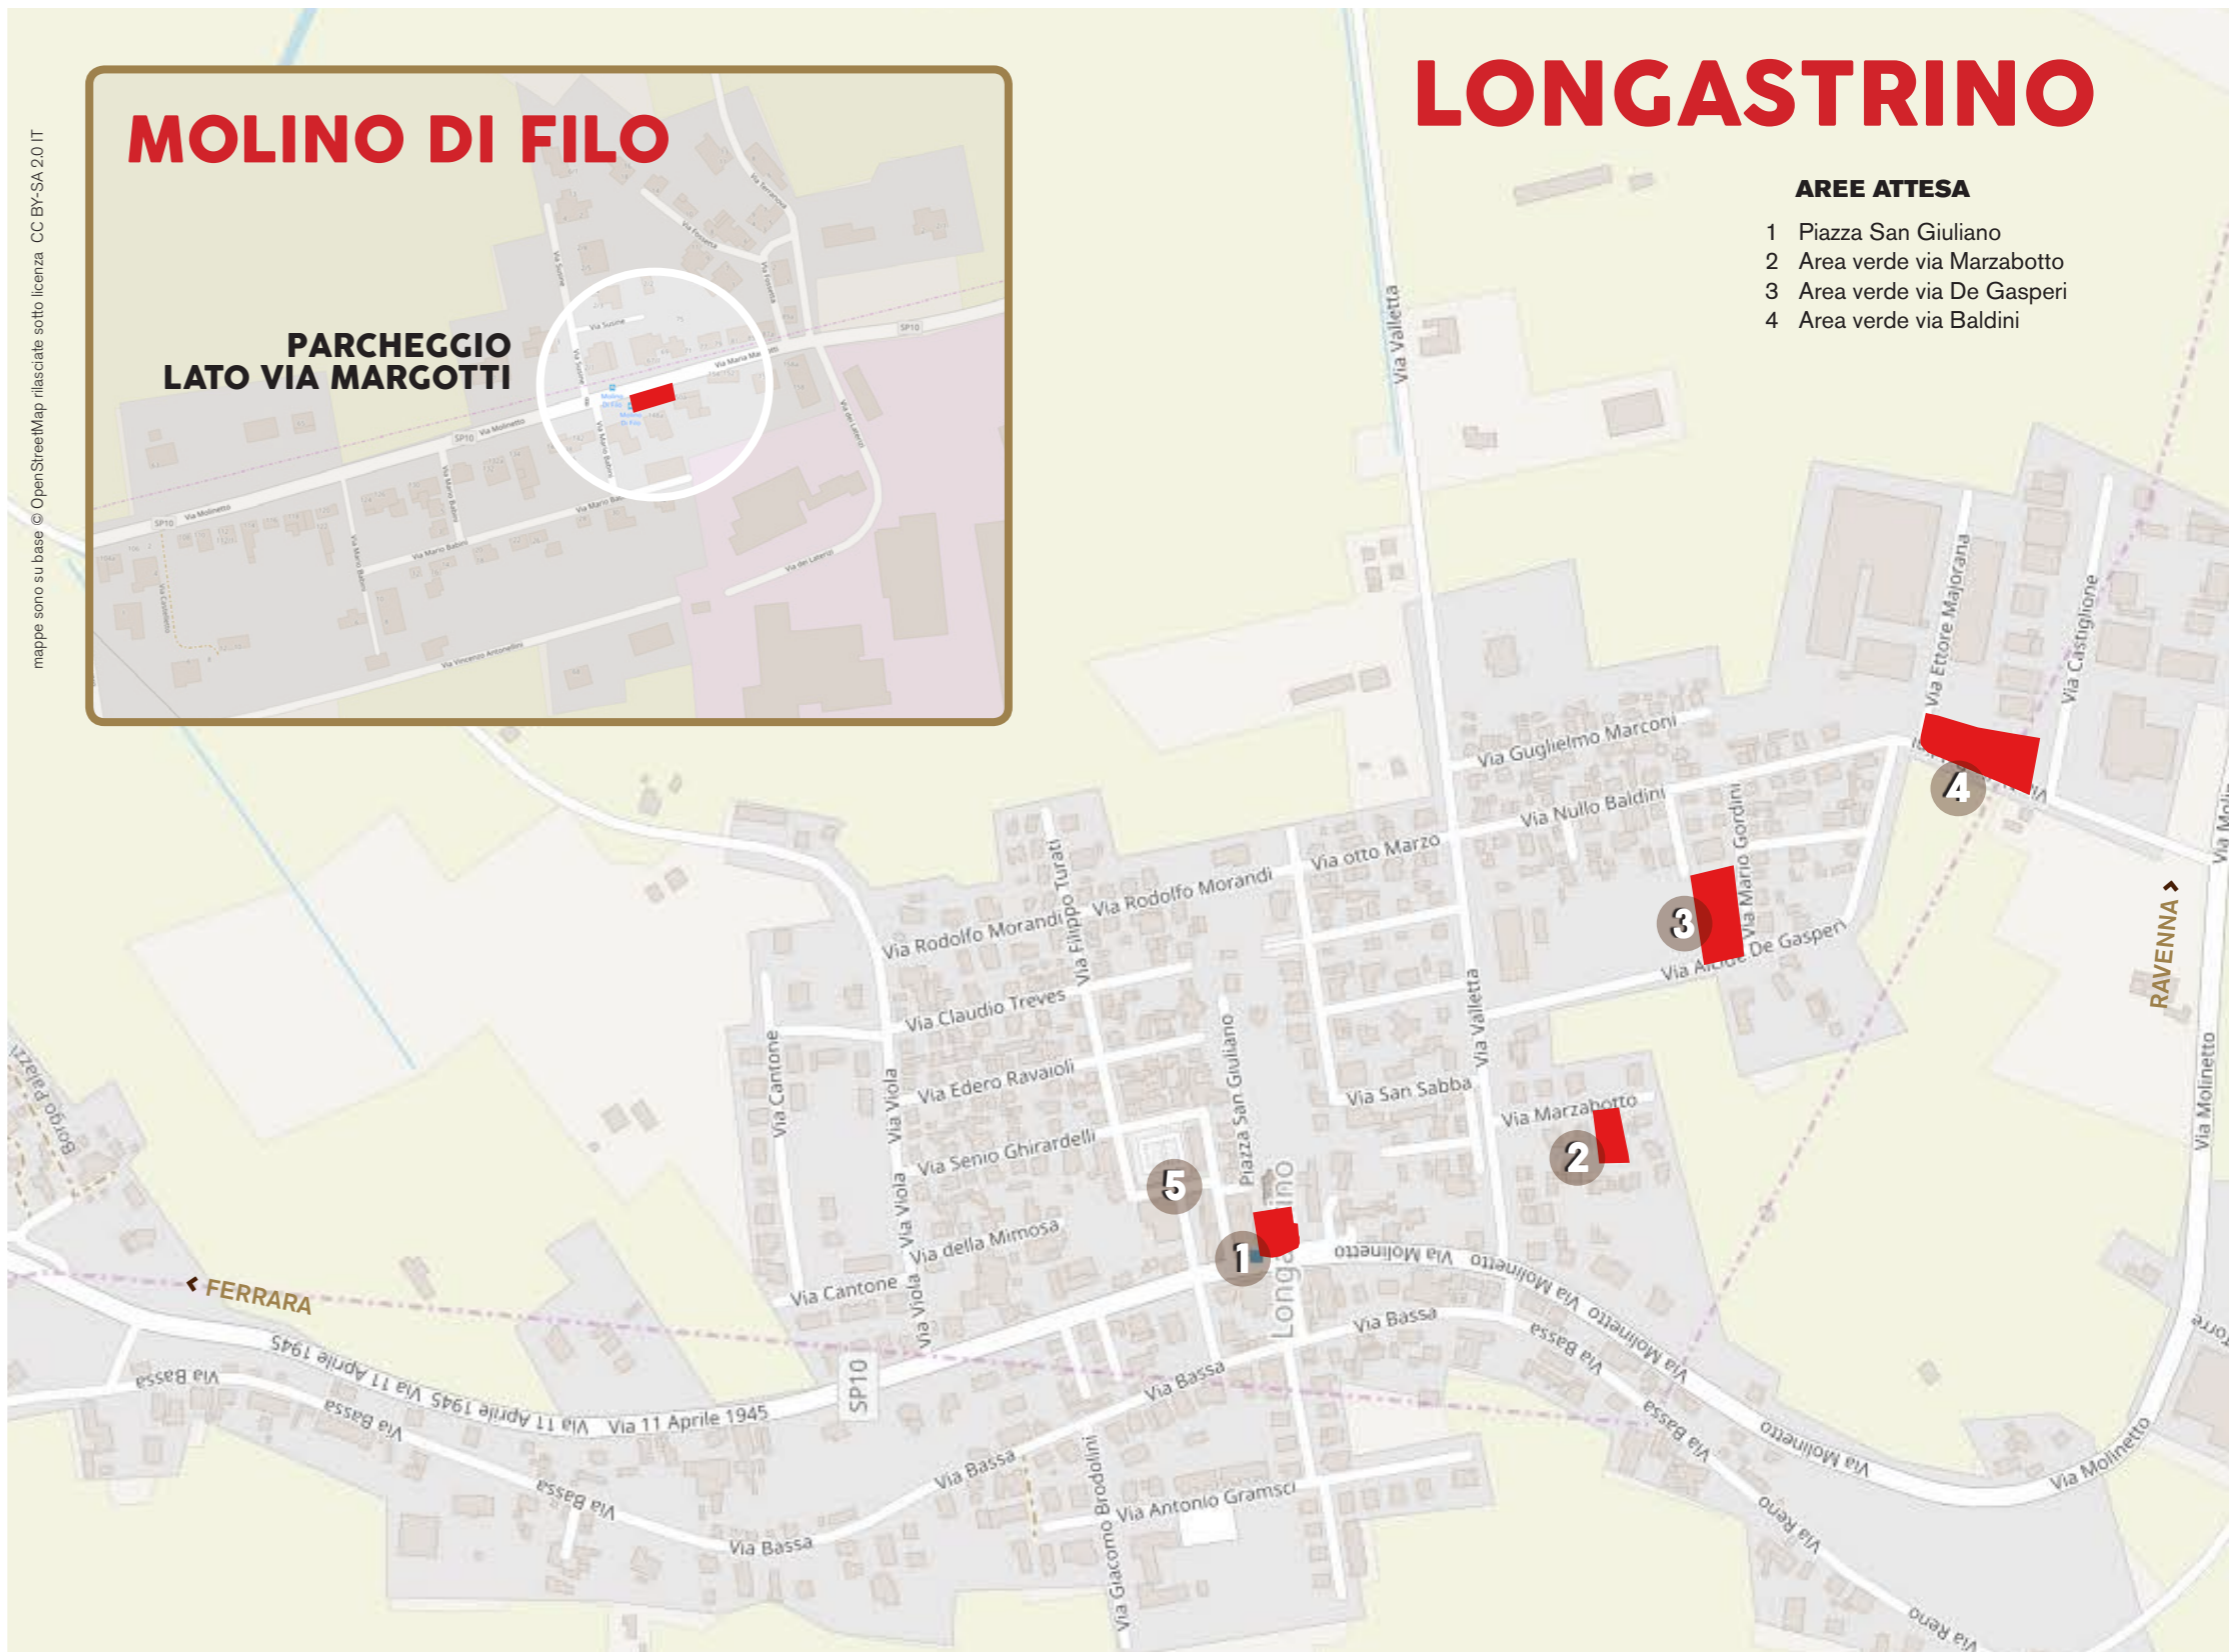

AREE ATTESA

- 1 Skate Park Zona artigianale Sant'Antonio
- 2 Area verde Via Canove - Via Amsterdam
- 3 Parcheggio Coop
- 4 Parcheggio Coop
- 5 Campo sportivo via Porcari
- 6 Parcheggio via circonvallazione
- 7 Parcheggio "Ex-Nuovo Mondo"
- 8 Parcheggio via Terraglio Fossa
- 9 Parcheggio del Palazzetto dello Sport

TRAGHETTO

FILO

AREE ATTESA

- 1 Parcheggio lato via 8 Settembre 1944
- 2 Parcheggio Via Oca Pisana
- 3 Campo sportivo Filo
- 4 Area verde via G. Deledda
- 5 Area verde via C. Pavese

MOLINO DI FILO

PARCHEGGIO LATO VIA MARGOTTI

mappe sono su base © OpenStreetMap rilasciate sotto licenza CC BY-SA 2.0 IT

LONGASTRINO

AREE ATTESA

- 1 Piazza San Giuliano
- 2 Area verde via Marzabotto
- 3 Area verde via De Gasperi
- 4 Area verde via Baldini

ANITA

PARCHEGGIO VIA ZANNONI

PIAZZA CADUTI PER LA LIBERTÀ

SAN BIAGIO

**AREA VERDE
VIA ARNOFFI**

**AREA VERDE
VIA FERROZZI**

LARGO ARIOSTO

mappe sono su base © OpenStreetMap rilasciate sotto licenza CC BY-SA 2.0 IT